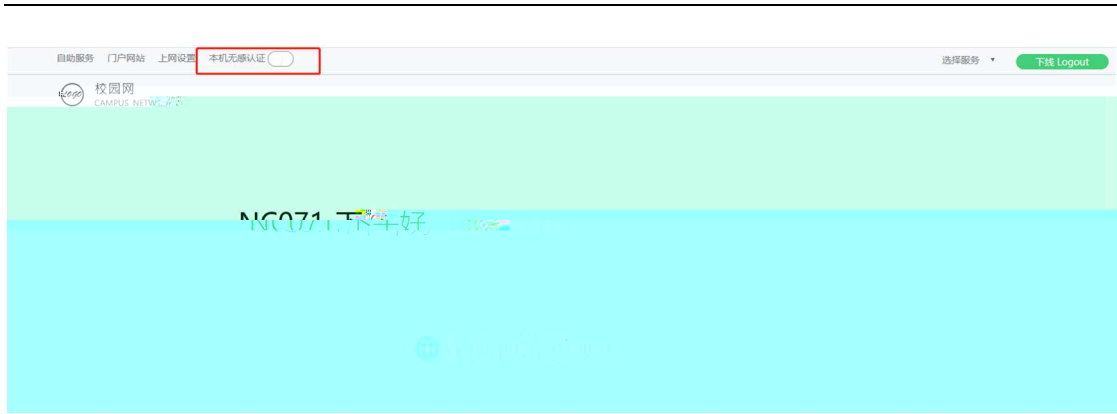


新生专区

我是新生，需要激活统一身份认证账号

 Pass密码修改与重置 厦大认证

27-2392

 我要修改Wi-Fi/VPN/宿舍网密码等密码

 用厦大帐号登录

修改Wi-Fi/VPN/宿舍网密码，请点击上面【用厦大账号登录】按钮。

校园网
CAMPUS NETWORK
发现校园网的“无线”精彩

上网认证 校园网说明文档

学号/教工号
密码
校园网

记住密码 [忘记密码](#) [自助服务](#)

连接 Login

校园网
CAMPUS NETWORK
发现校园网的“无线”精彩

上网认证 校园网说明文档

学号/教工号
密码
校园网

记住密码 [忘记密码](#) [自助服务](#)

连接 Login

用户设置 退出

校园网自助服务
CAMPUS SELF-SERVICE NETWORK

NC071, 早上好 网络虽美, 但不要过度沉迷哦

修改密码

我的设备

我的账单

业务办理